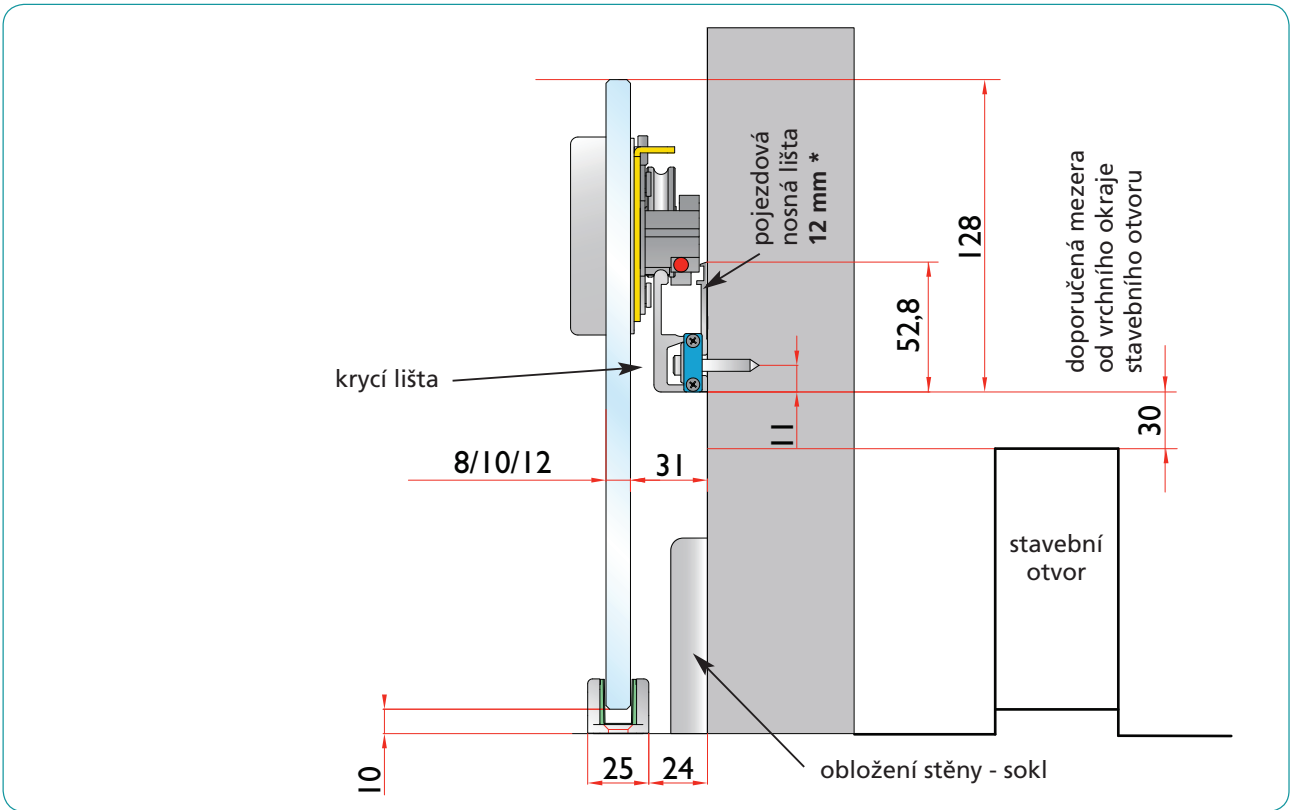

vše ve stejném povrchu

- kryt pojezdu
- krytka lišty
- krycí lišta
- pojezdová nosná lišta
- vodící blok

délky lišt

- 1700 mm
- 2000 mm
- 3000 mm
- 4000 mm

individuálně možnost jiného rozměru

tlumič

- pro dveře max. 40 kg
- pro dveře max. 80 kg

povrchy - barvy

- hliník matný stříbrný
- braun mat
- černý mat
- leštěná ocel

* pro systém Minima glass se používá pojezdová nosná lišta 12 mm